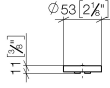

11 188 811

- con contrassegno caldo / freddo
- per miscelatore monocomando a due fori per lavabo

	Cromato	11 188 811-00
	Platinato spazzolato	11 188 811-06
	Platinato	11 188 811-08
	Ottone (Oro 23k)	11 188 811-09
	Dark Chrome	11 188 811-19
	Ottone spazzolato (Oro 23k)	11 188 811-28
	Dark Platinum spazzolato	11 188 811-99

11 188 811

mm [inches]

11 188 811

Parts for other
finishes can be found
here: Platinato
spazzolato